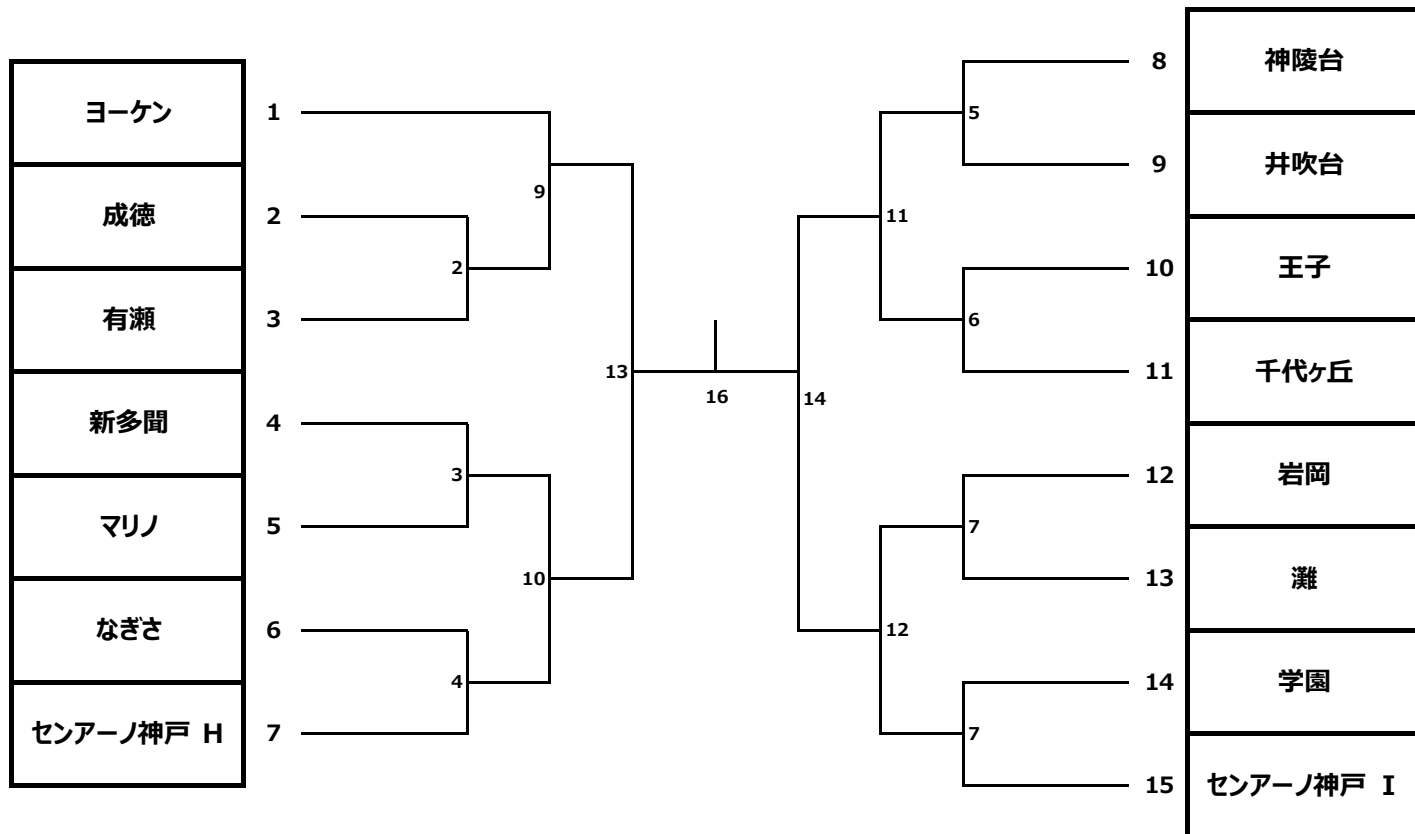

3年生の部

4年生の部

5年生の部

6年生の部

岩岡
神戸コスモ C
垂水多聞台
玉津
神出
灘
鶴甲
神陵台
有瀬

西神中央
センアーノ神戸
平野
有野
ヨーケン
三宮
女子トレセン
新多聞
神戸コスモ B

女子の部

グループA

つつじが丘・塩屋	神戸コスモ	木津
----------	-------	----

1 2 3

つつじが丘・塩屋	1			
神戸コスモ	2			
木津	3			

得点	失点	得失	勝点	順位
----	----	----	----	----

		0		
		0		
		0		

決勝トーナメント

グループB

有瀬	井吹台	横尾	学園
----	-----	----	----