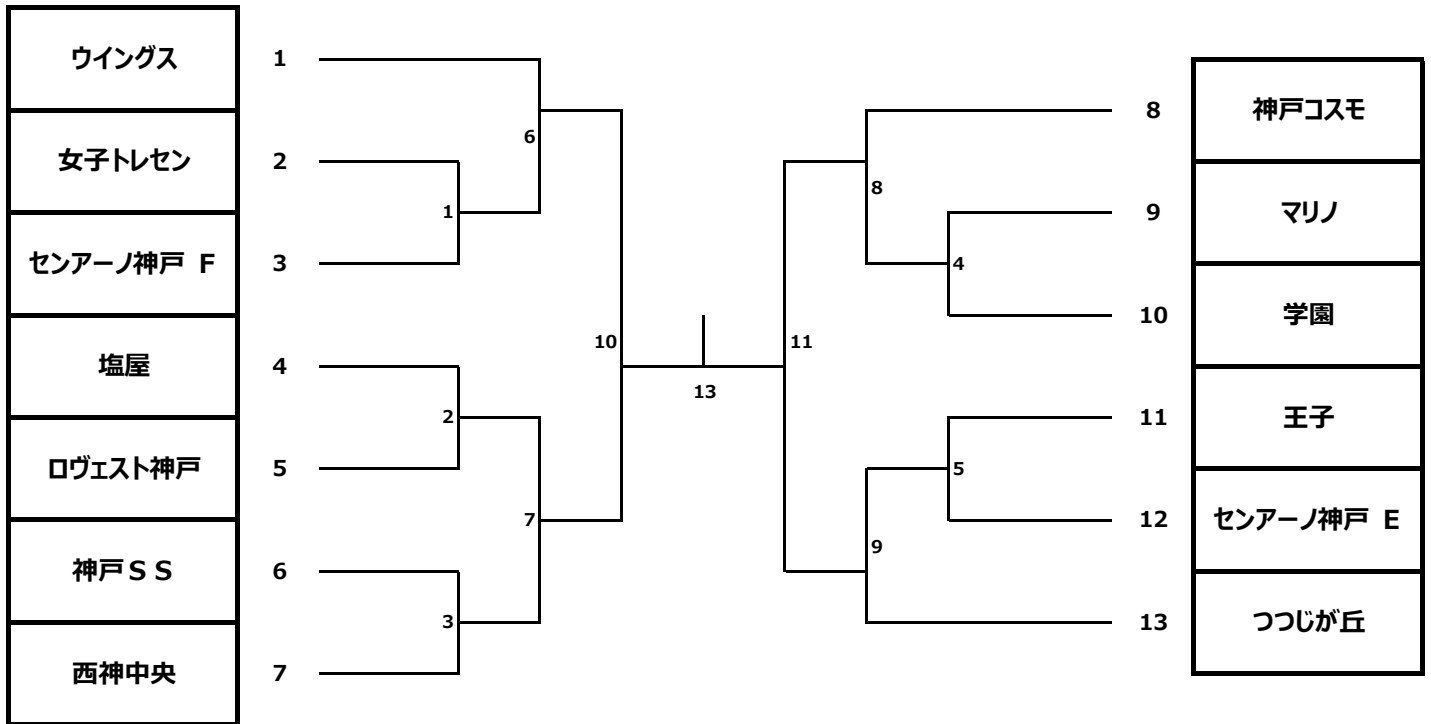

3年生の部

4年生の部

5年生の部

6年生の部

岩岡
神戸コスモ C
垂水多聞台
玉津
神出
灘
鶴甲
神陵台
有瀬

西神中央
センアーノ神戸
平野
有野
ヨーケン
三宮
女子トレセン
新多聞
神戸コスモ B

女子の部

グループA

つつじが丘・塩屋	神戸コスモ	木津
----------	-------	----

1 2 3

つつじが丘・塩屋	1			
神戸コスモ	2			
木津	3			

得点	失点	得失	勝点	順位
----	----	----	----	----

		0		
		0		
		0		

決勝トーナメント

グループB

有瀬	井吹台	横尾	学園
----	-----	----	----