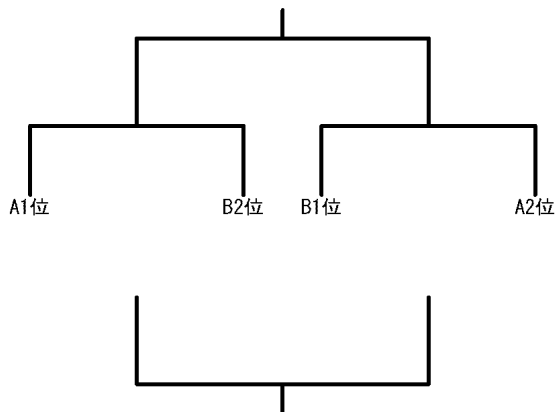

王子カップ

予選

Aグループ

	A1	A2	A3	A4	得点	失点	差	勝点	順位
A1									
A2									
A3									
A4									

Bグループ

	B1	B2	B3	B4	得点	失点	差	勝点	順位
B1									
B2									
B3									
B4									

※勝点の合計が同一の場合は、当該チーム同士の対戦成績、得失点差、総得点、抽選の順に決定します。

※各試合 引き分けの場合はPKを行ってください(予選:1人目からサドンデス)

予選PK勝ちチームには勝ち点1を加える。 PK勝ち:勝点2 PK負け:勝点1

王子カップ