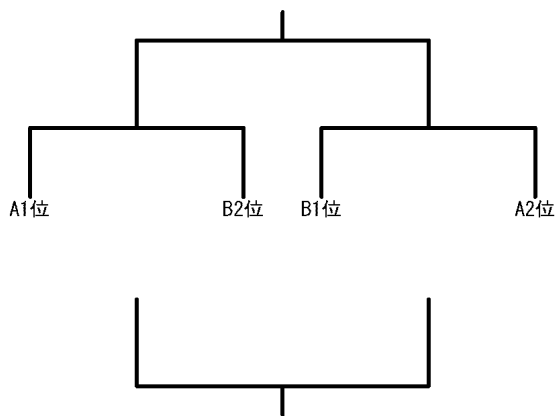

・審判は左が前半、右が後半でお願いします

・予選はベンチ挨拶は省略してください

問い合わせ：松本 渉 Tel 090-1023-7869

U8担当：井上 真太郎 Tel 090-9705-9611

王子カップ

予選

Aグループ

	井吹台B	木津	コスモ	みさき	得点	失点	差	勝点	順位
井吹台B									
木津									
コスモ									
みさき									

Bグループ

	板宿	井吹台A	園田	王子	得点	失点	差	勝点	順位
板宿									
井吹台A									
園田									
王子									

※勝点の合計が同一の場合は、当該チーム同士の対戦成績、得失点差、総得点、抽選の順に決定します。

王子カップ

王子フレンドリーカップ