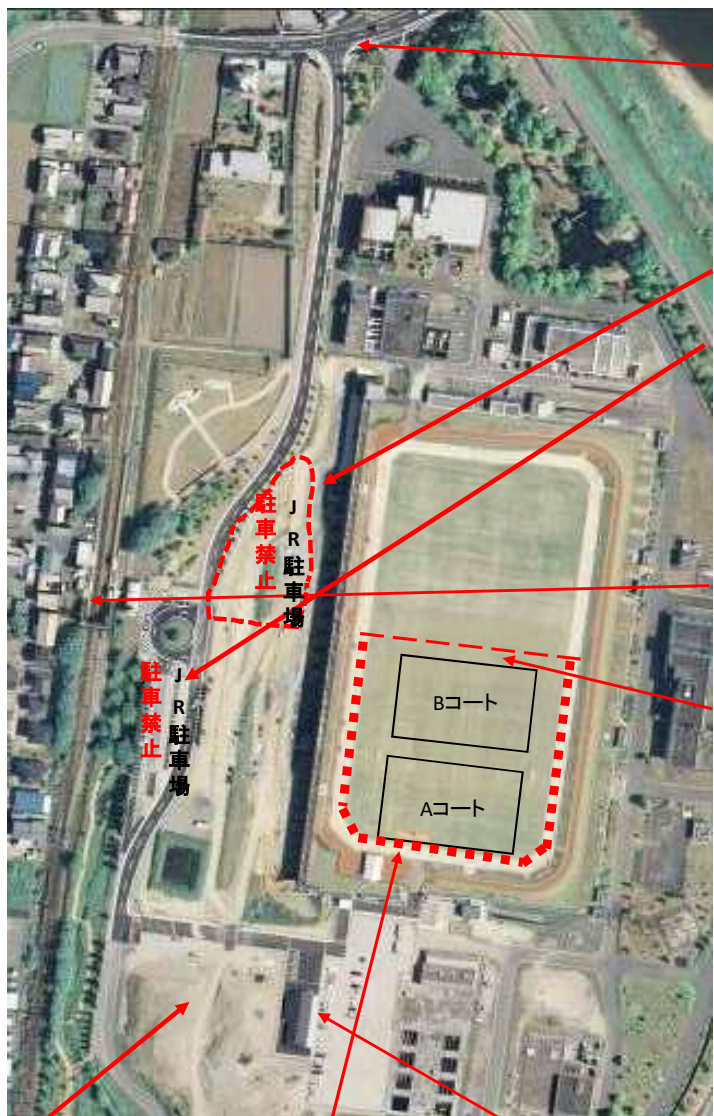

・一般道からの入口

・JR市場駅の無料駐車場
(駐車禁止)

・JR市場駅の有料駐車場
(駐車禁止)

・JR市場駅の歩道橋
を渡れば自販機あり

・仕切りゲート

・舗装されています。150台駐車可能

・管理棟にトイレはあります。

・当日、点線に赤色コーンを準備します。点線の
外で応援してください。
応援エリアのどこでもテントの設営は可能です。