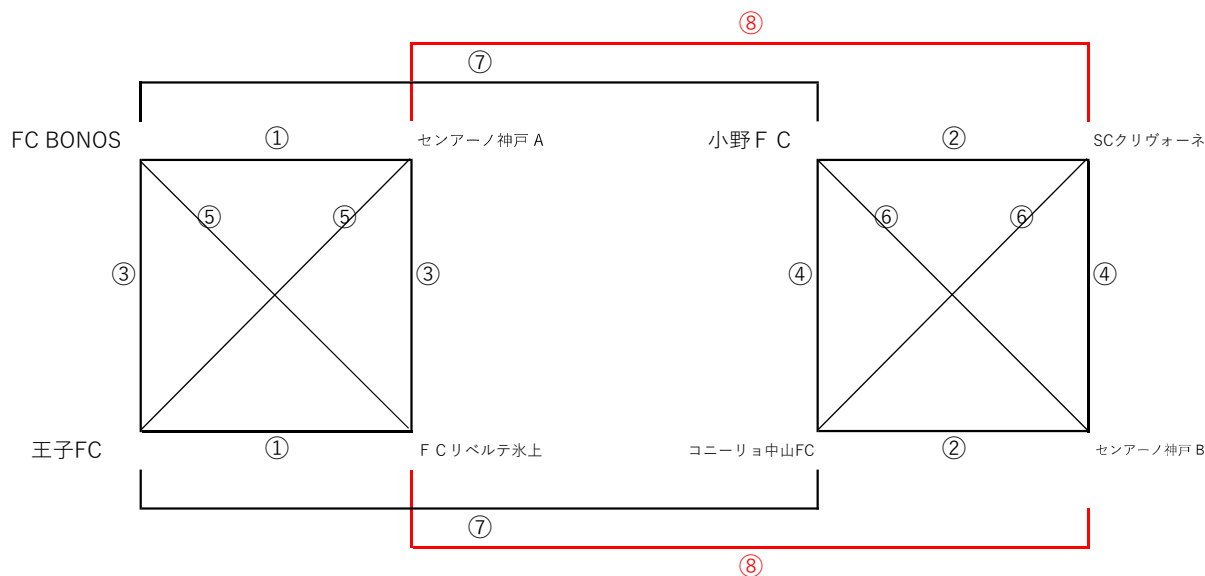

小野FC TM 6/8

【組み合わせ】

試合時間

15分-5分-15分

1人審判で前半左チーム、後半右チーム

時 間	A コート (管理棟側)		B コート (奥側)		カテゴリー
① 10:00~10:35	センアーノ神戸 A	VS FC BONOS	FCリベルテ氷上	VS 王子FC	U-10
② 10:45~11:20	小野FC	VS SCクリヴォーネ	コニーリョ中山FC	VS センアーノ神戸 B	U-10
③ 11:30~12:05	FC BONOS	VS 王子FC	センアーノ神戸 A	VS FCリベルテ氷上	U-10
④ 12:15~12:50	小野FC	VS コニーリョ中山FC	SCクリヴォーネ	VS センアーノ神戸 B	U-10
⑤ 13:00~13:35	FCリベルテ氷上	VS FC BONOS	王子FC	VS センアーノ神戸 A	U-10
⑥ 13:45~14:20	センアーノ神戸 B	VS 小野FC	コニーリョ中山FC	VS SCクリヴォーネ	U-10
⑦ 14:45~15:20	FC BONOS	VS 小野FC	王子FC	VS コニーリョ中山FC	U-10
⑧ 15:30~16:05	センアーノ神戸 B	VS FCリベルテ氷上	SCクリヴォーネ	VS センアーノ神戸 A	U-10