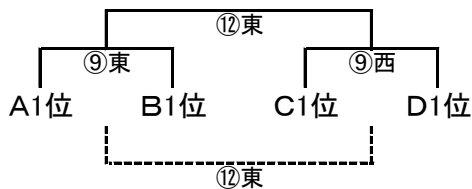

対戦表・タイムスケジュール

【予選ブロック】

Aブロック

	西神中央FC	王子FC	平岡北SC
西神中央FC		①東	⑤東
王子FC			③東
平岡北SC			

Bブロック

	ヴィッセル神戸	やまとSC	駒ヶ林FC
ヴィッセル神戸		①西	⑤西
やまとSC			③西
駒ヶ林FC			

Cブロック

	みさきFC	若草少年SC	用海FC
みさきFC		②東	⑥東
若草少年SC			④東
用海FC			

Dブロック

	北五葉SC	板宿SC	センアーノ神戸
北五葉SC		②西	⑥西
板宿SC			④西
センアーノ神戸			

【トーナメント】

決勝トーナメント