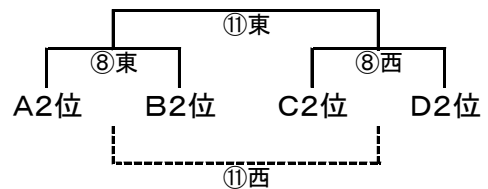

Dブロック

	北五葉SC	板宿SC	センアーノ神戸
北五葉SC		②西	⑥西
板宿SC			④西
センアーノ神戸			

【トーナメント】

決勝トーナメント

チャレンジトーナメント

フレンドリートーナメント

【タイムスケジュール】

20分1本	東コート				西コート			
	対戦チーム		主審	副審	対戦チーム		主審	副審
① 9:20～	西神中央FC	vs 王子FC	用海FC	みさきFC	ヴィッセル神戸	vs やまとSC	センアーノ神戸	北五葉SC
② 9:45～	みさきFC	vs 若草少年SC	西神中央FC	王子FC	北五葉SC	vs 板宿SC	ヴィッセル神戸	やまとSC
③ 10:10～	王子FC	vs 平岡北SC	みさきFC	若草少年SC	やまとSC	vs 駒ヶ林FC	北五葉SC	板宿SC
④ 10:35～	若草少年SC	vs 用海FC	王子FC	平岡北SC	板宿SC	vs センアーノ神戸	やまとSC	駒ヶ林FC
⑤ 11:00～	平岡北SC	vs 西神中央FC	若草少年SC	用海FC	駒ヶ林FC	vs ヴィッセル神戸	板宿SC	センアーノ神戸
⑥ 11:25～	用海FC	vs みさきFC	平岡北SC	西神中央FC	センアーノ神戸	vs 北五葉SC	駒ヶ林FC	ヴィッセル神戸
15分ー5分15分	対戦チーム		主審	副審	対戦チーム		主審	副審
⑦ 12:05～	A3位	vs B3位	A1位	B1位	C3位	vs D3位	C1位	D1位
⑧ 12:50～	A2位	vs B2位	B3位	A3位	C2位	vs D2位	D3位	C3位
⑨ 13:35～	A1位	vs B1位	B2位	A2位	C1位	vs D1位	D2位	C2位
⑩ 14:25～	⑦東勝	vs ⑦西勝	⑨東勝	⑨西勝	⑦東負	vs ⑦西負	⑨西負	⑨東負
⑪ 15:10～	⑧東勝	vs ⑧西勝	⑦西勝	⑦東勝	⑧東負	vs ⑧西負	⑦東負	⑦西負
⑫ 15:55～	⑨東勝	vs ⑨西勝	⑧西勝	⑧東勝	⑨東負	vs ⑨西負	⑧東負	⑧西負
16:40～	閉会式							