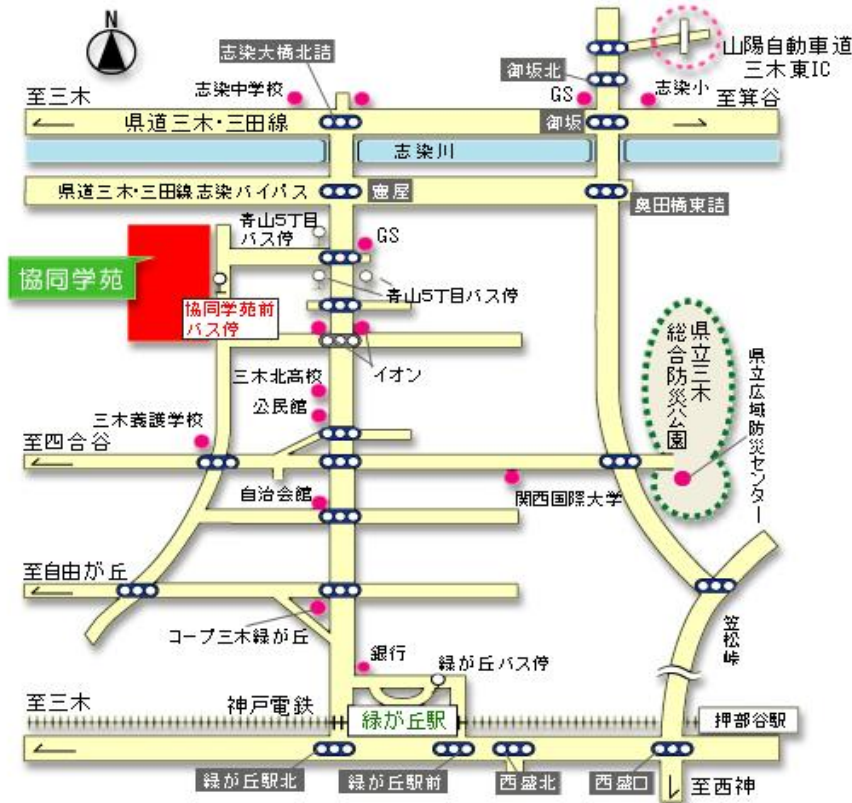

Dブロック

	北五葉SC	板宿SC	センアーノ神戸
北五葉SC		②西	⑥西
板宿SC			④西
センアーノ神戸			

【トーナメント】

決勝トーナメント

チャレンジトーナメント

フレンドリートーナメント

【タイムスケジュール】

20分1本	東コート				西コート			
	対戦チーム		主審	副審	対戦チーム		主審	副審
① 9:20～	西神中央FC	vs 王子FC	用海FC	みさきFC	ヴィッセル神戸	vs やまとSC	センアーノ神戸	北五葉SC
② 9:45～	みさきFC	vs 若草少年SC	西神中央FC	王子FC	北五葉SC	vs 板宿SC	ヴィッセル神戸	やまとSC
③ 10:10～	王子FC	vs 平岡北SC	みさきFC	若草少年SC	やまとSC	vs 駒ヶ林FC	北五葉SC	板宿SC
④ 10:35～	若草少年SC	vs 用海FC	王子FC	平岡北SC	板宿SC	vs センアーノ神戸	やまとSC	駒ヶ林FC
⑤ 11:00～	平岡北SC	vs 西神中央FC	若草少年SC	用海FC	駒ヶ林FC	vs ヴィッセル神戸	板宿SC	センアーノ神戸
⑥ 11:25～	用海FC	vs みさきFC	平岡北SC	西神中央FC	センアーノ神戸	vs 北五葉SC	駒ヶ林FC	ヴィッセル神戸
15分ー5分15分	対戦チーム		主審	副審	対戦チーム		主審	副審
⑦ 12:05～	A3位	vs B3位	A1位	B1位	C3位	vs D3位	C1位	D1位
⑧ 12:50～	A2位	vs B2位	B3位	A3位	C2位	vs D2位	D3位	C3位
⑨ 13:35～	A1位	vs B1位	B2位	A2位	C1位	vs D1位	D2位	C2位
⑩ 14:25～	⑦東勝	vs ⑦西勝	⑨東勝	⑨西勝	⑦東負	vs ⑦西負	⑨西負	⑨東負
⑪ 15:10～	⑧東勝	vs ⑧西勝	⑦西勝	⑦東勝	⑧東負	vs ⑧西負	⑦東負	⑦西負
⑫ 15:55～	⑨東勝	vs ⑨西勝	⑧西勝	⑧東勝	⑨東負	vs ⑨西負	⑧東負	⑧西負
16:40～	閉会式							

協同学苑
三木市志染町青山7-1-4

開門時間 8:30

近隣マップ

vicinity map

苑内マップ

map