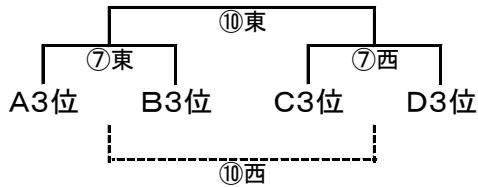

Dブロック

	北五葉SC	板宿SC	センアーノ神戸
北五葉SC		②西	⑥西
板宿SC			④西
センアーノ神戸			

【トーナメント】

決勝トーナメント

チャレンジトーナメント

フレンドリートーナメント

【タイムスケジュール】

20分1本	東コート				西コート			
	対戦チーム		主審	副審	対戦チーム		主審	副審
① 9:20～	西神中央FC	vs 王子FC	用海FC	みさきFC	ヴィッセル神戸	vs やまとSC	センアーノ神戸	北五葉SC
② 9:45～	みさきFC	vs 若草少年SC	西神中央FC	王子FC	北五葉SC	vs 板宿SC	ヴィッセル神戸	やまとSC
③ 10:10～	王子FC	vs 平岡北SC	みさきFC	若草少年SC	やまとSC	vs 駒ヶ林FC	北五葉SC	板宿SC
④ 10:35～	若草少年SC	vs 用海FC	王子FC	平岡北SC	板宿SC	vs センアーノ神戸	やまとSC	駒ヶ林FC
⑤ 11:00～	平岡北SC	vs 西神中央FC	若草少年SC	用海FC	駒ヶ林FC	vs ヴィッセル神戸	板宿SC	センアーノ神戸
⑥ 11:25～	用海FC	vs みさきFC	平岡北SC	西神中央FC	センアーノ神戸	vs 北五葉SC	駒ヶ林FC	ヴィッセル神戸
15分ー5分15分	対戦チーム		主審	副審	対戦チーム		主審	副審
⑦ 12:05～	A3位	vs B3位	A1位	B1位	C3位	vs D3位	C1位	D1位
⑧ 12:50～	A2位	vs B2位	B3位	A3位	C2位	vs D2位	D3位	C3位
⑨ 13:35～	A1位	vs B1位	B2位	A2位	C1位	vs D1位	D2位	C2位
⑩ 14:25～	⑦東勝	vs ⑦西勝	⑨東勝	⑨西勝	⑦東負	vs ⑦西負	⑨西負	⑨東負
⑪ 15:10～	⑧東勝	vs ⑧西勝	⑦西勝	⑦東勝	⑧東負	vs ⑧西負	⑦東負	⑦西負
⑫ 15:55～	⑨東勝	vs ⑨西勝	⑧西勝	⑧東勝	⑨東負	vs ⑨西負	⑧東負	⑧西負
16:40～	閉会式							