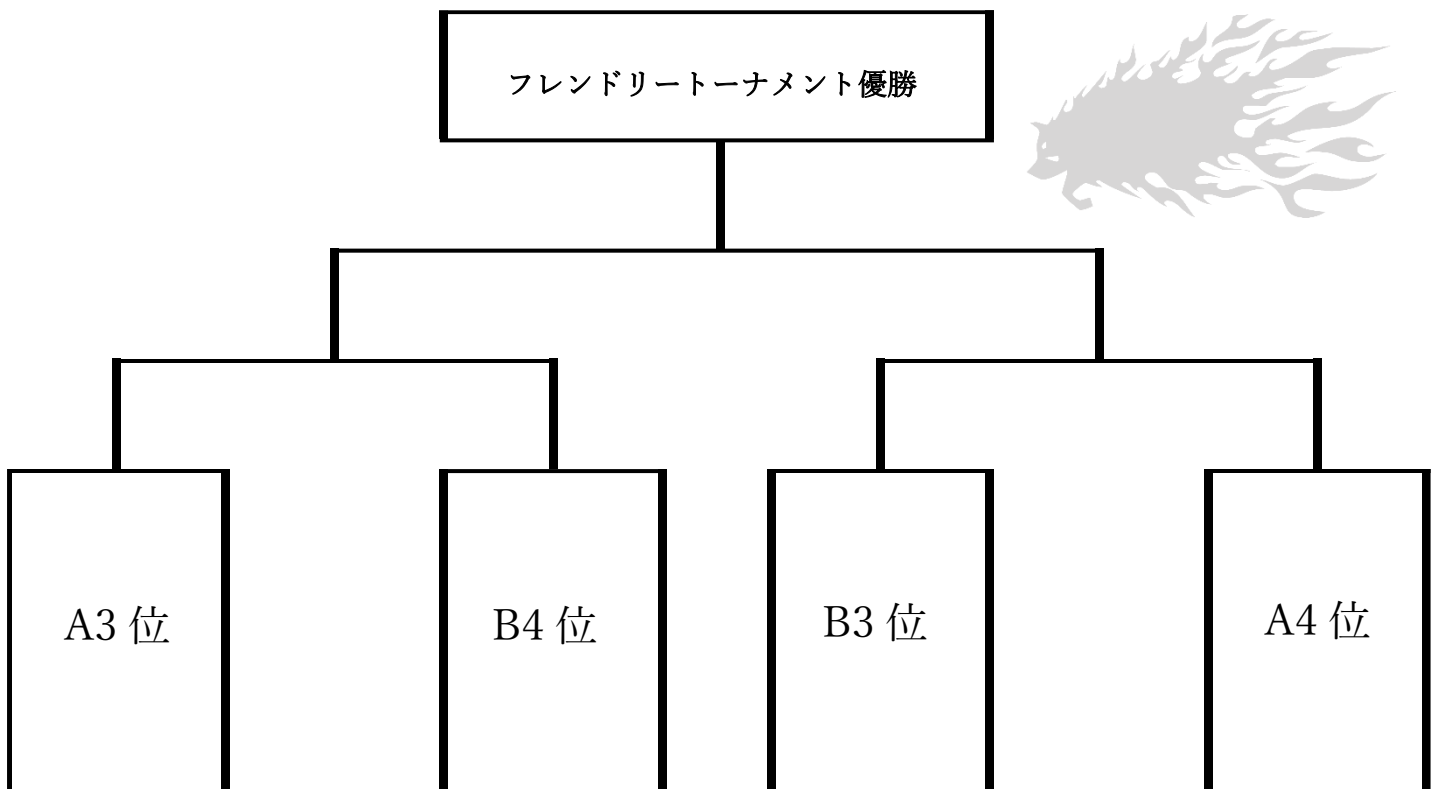

・フレンドリートーナメント 15分ハーフ

※引き分けの場合はPK (3人までで決まらなかった場合は4人目からはサドンデス)