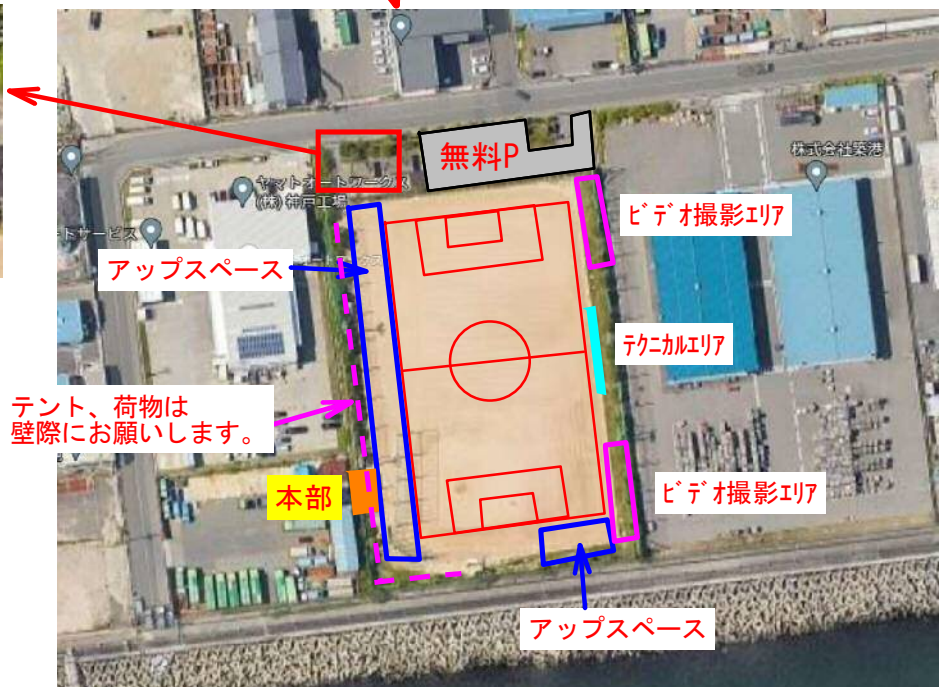

※勝点の合計が同一の場合は、①当該チーム同士の対戦成績、②得失点差、③総得点、④抽選の順に決定します。

※引き分けの場合はPKを行ってください(1人目からサドンデス)

PK勝ちチームには勝ち点1を加える。 PK勝ち:勝点2 PK負け:勝点1

遠矢浜公園少年球技場

(神戸市兵庫区遠矢浜町2-25-1)

自転車はトイレと足洗い場の間、
または建物裏へお願いします

テント、荷物は
壁際をお願いします。

※ ビデオ撮影は東側の撮影エリア以外でも行っていただいてもかまいませんが、選手のアップに影響のない箇所をお願いします。