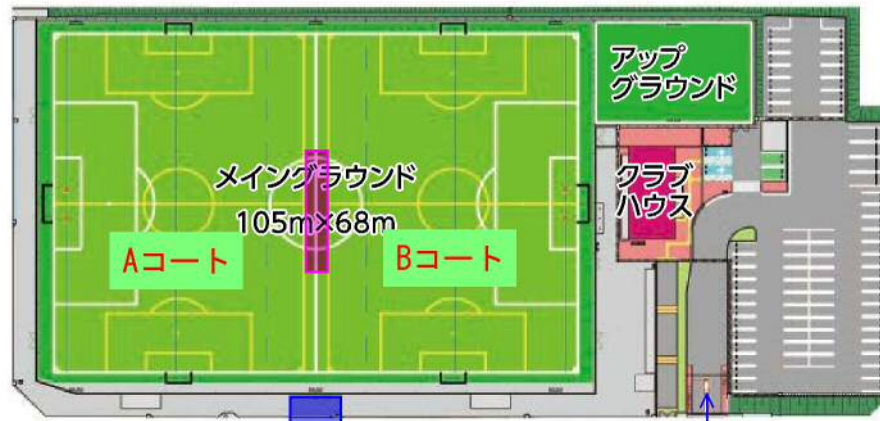

フレンドリーカップ

港島南球技場

駐車場出入口

中央市民病院

駐車場出入口

- : テクニカルエリア
- : 本部