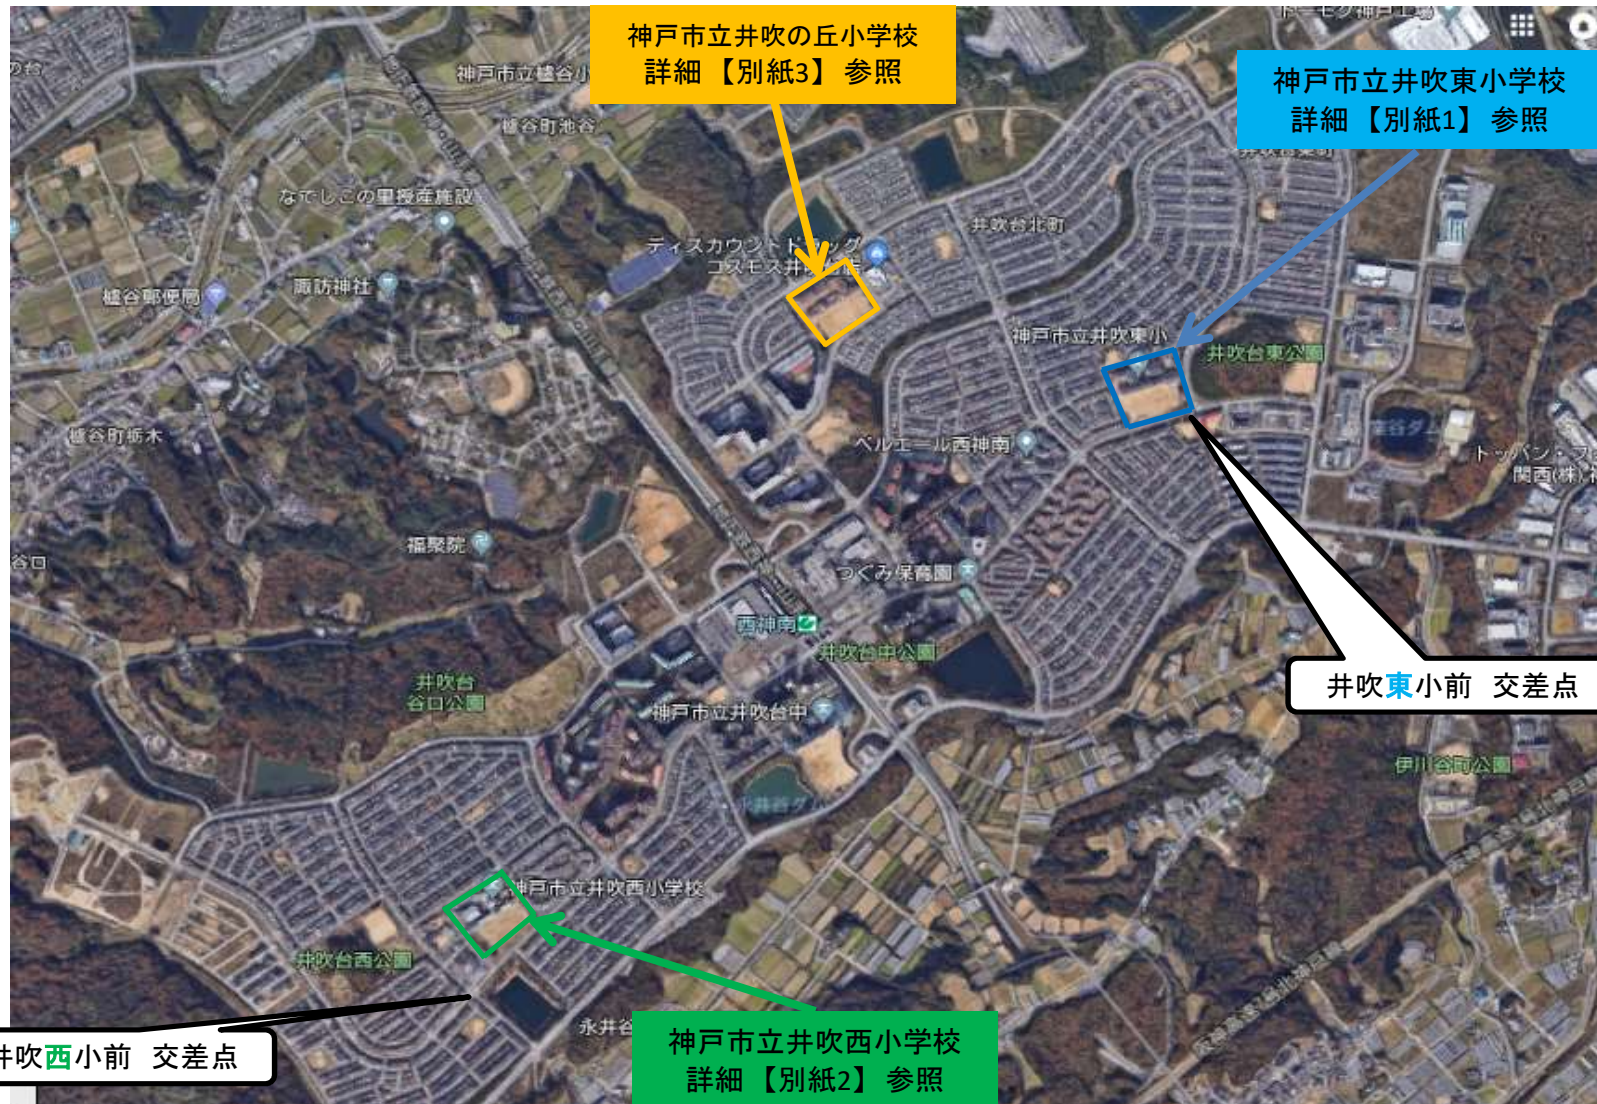

## 神戸市立井吹台東小学校

経路

ご協力をお願い

1. 1チームにつき3台までお願い致します。
2. 応援される方へ、近郊に商業施設(□)がありますがそちらの駐車場に駐車しないようお願い致します。もし、される方は西神南駅周辺の有料駐車場(別紙4参照)をご利用ください。

# 神戸市立井吹台西小学校

経路

ご協力をお願い

1. 1チームにつき3台までお願い致します。
2. 応援される方へ、近郊に商業施設(□)がありますがそちらの駐車場に駐車しないようお願い致します。もし、される方は西神南駅周辺の有料駐車場(別紙4参照)をご利用ください。

## 神戸市立井吹の丘小学校

経路

至西神南

ご協力をお願い

1. 1チームにつき3台までお願い致します。
2. 応援される方へ、近郊に商業施設(□)がありますがそちらの駐車場に駐車しないようお願い致します。もし、される方は西神南駅周辺の有料駐車場(別紙4参照)をご利用ください。

**西神南周辺駐車場について**

各小学校近郊に商業施設がありますが、こちらはそれぞれの施設利用者向けの駐車場です。各施設関係者のご理解とご協力により本クラブを運営しております。その為、商業施設の駐車場をクラブ活動の一環で使用したことが判明すれば活動停止になります。これは、子供たちのクラブ環境を損なうこととなりますのでサポーターとしての自覚ある行動をお願い致します。各チームの3台以降、車で来られる方は神戸市営地下鉄 西神南駅周辺のコインパーキング(駐車場)がありますのでそちらを自己責任でご利用ください。クラブ側からの推奨ではありませのでご理解ください。

- 神戸市営地下鉄 西神南駅から神戸市立井吹東小学校まで徒歩15分
- 神戸市営地下鉄 西神南駅から神戸市立井吹西小学校まで徒歩10分
- 神戸市営地下鉄 西神南駅から神戸市立井吹の丘小学校まで徒歩10分

	名称	収容台数	車両制限	営業時間	料金
①	タイムズカインズ 神戸西神南	481台	全長5m/全幅1.9m 全高2.1m/重量2.5t	24時間 入出庫可	24時間 最大800円
②	GSパーク西神南駅 前 駐車場	101台	全長-m/全幅-m 全高-m/重量-t	24時間 入出庫可	24時間 最大800円
③	タイムズVivo西神南	50台	全長5m/全幅1.9m 全高2.1m/重量2.5t	24時間 入出庫可	24時間 最大1,000円
④	セリオ駐車場	800台	全長5m/全幅1.9m 全高2.1m/重量2.0t	05:00~01:30	初回60分200円 以降30分50円