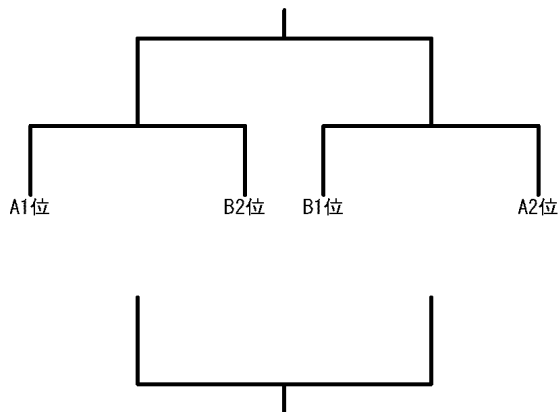

Bグループ

	井吹台	神の谷	千代が丘	王子	得点	失点	差	勝点	順位
井吹台									
神の谷									
千代が丘									
王子									

※勝点の合計が同一の場合は、当該チーム同士の対戦成績により決定します。

※引き分けの場合はPKを行ってください(予選:1人目からサドンデス)

予選PK勝ちチームには勝ち点1を加える。 PK勝ち:勝点2 PK負け:勝点1

王子カップ

王子フレンドリーカップ