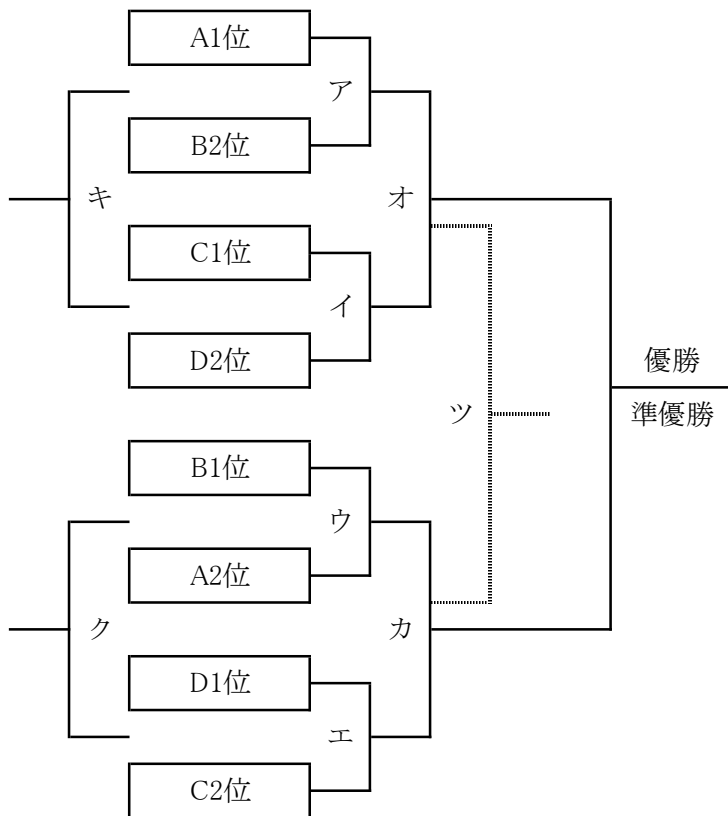

## 2部 8月4日(日) 神戸フットボールパーク岩岡

グラウンド責任者  
当番 AM

山崎(みさき) 牧角(夢野の丘)  
みさき 和田岬

記録係  
PM 本庄 新多聞

松村 (神の谷)

		上位トーナメント A-2コート(芝)						下位トーナメント B-2コート(土)			
NO	キックオフ	対 戦		審判	NO	キックオフ	対 戦		審判		
ア	9:00	A1位	VS	B2位	D2位	ケ	9:00	A3位	VS	B4位	D4位
イ	9:40	C1位	VS	D2位	B2位	コ	9:40	C3位	VS	D4位	B4位
ウ	10:20	B1位	VS	A2位	C1位	サ	10:20	B3位	VS	A4位	C3位
エ	11:00	D1位	VS	C2位	A2位	シ	11:00	D3位	VS	C4位	A4位
オ	11:40	ア勝者	VS	イ勝者	C2位	ソ	11:40	ケ勝者	VS	コ勝者	C4位
カ	12:30	ウ勝者	VS	エ勝者	ア勝者	タ	12:30	サ勝者	VS	シ勝者	ケ勝者
キ	13:20	ア敗者	VS	イ敗者	ウ勝者	ス	13:20	ケ敗者	VS	コ敗者	サ勝者
ク	14:00	ウ敗者	VS	エ敗者	ア敗者	セ	14:00	サ敗者	VS	シ敗者	ケ敗者
ツ	14:40	オ敗者	VS	カ敗者	本部	チ	14:40	ソ勝者	VS	タ勝者	本部
		3位決定戦					9位決定戦				
テ	15:30	オ勝者	VS	カ勝者	本部	競技終了後閉会式及び表彰式を行います。					
		決 勝									

上位トーナメントのオ・カ・ツ・テ 下位トーナメントのチは20分ハーフとし他は全て15分ハーフです。

上位トーナメント

下位トーナメント