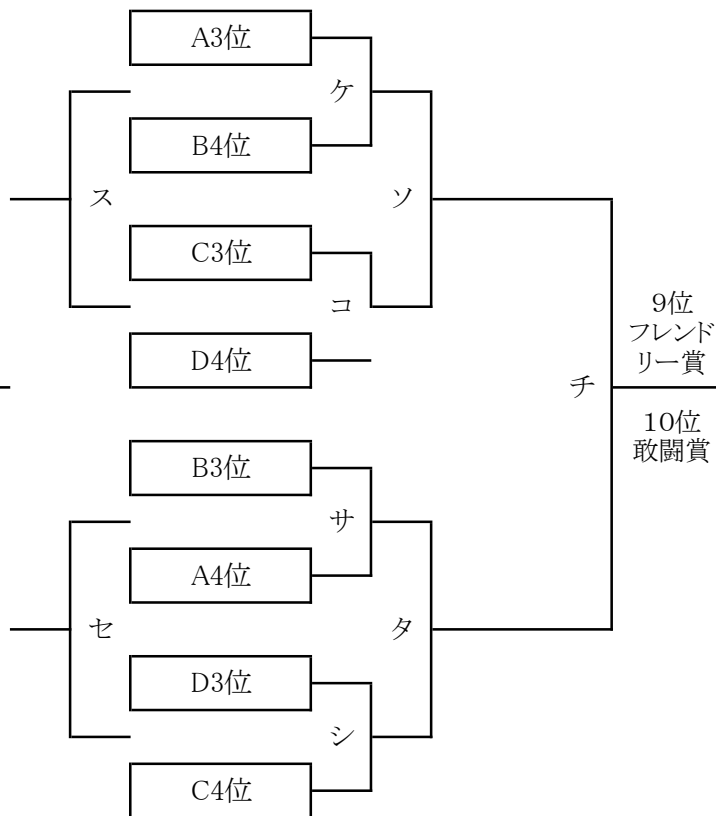

## 2部 8月4日(日) 神戸フットボールパーク岩岡

グラウンド責任者  
当番 AM

山崎(みさき) 牧角(夢野の丘)  
みさき 和田岬

記録係  
PM 本庄 新多聞

松村 (神の谷)

		上位トーナメント A-2コート(芝)						下位トーナメント B-2コート(土)			
NO	キックオフ	対 戦		審判	NO	キックオフ	対 戦		審判		
ア	9:00	A1位	VS	B2位	D2位	ケ	9:00	A3位	VS	B4位	D4位
イ	9:40	C1位	VS	D2位	B2位	コ	9:40	C3位	VS	D4位	B4位
ウ	10:20	B1位	VS	A2位	C1位	サ	10:20	B3位	VS	A4位	C3位
エ	11:00	D1位	VS	C2位	A2位	シ	11:00	D3位	VS	C4位	A4位
オ	11:40	ア勝者	VS	イ勝者	C2位	ソ	11:40	ケ勝者	VS	コ勝者	C4位
カ	12:30	ウ勝者	VS	エ勝者	ア勝者	タ	12:30	サ勝者	VS	シ勝者	ケ勝者
キ	13:20	ア敗者	VS	イ敗者	ウ勝者	ス	13:20	ケ敗者	VS	コ敗者	サ勝者
ク	14:00	ウ敗者	VS	エ敗者	ア敗者	セ	14:00	サ敗者	VS	シ敗者	ケ敗者
ツ	14:40	オ敗者	VS	カ敗者	本部	チ	14:40	ソ勝者	VS	タ勝者	本部
		3位決定戦					9位決定戦				
テ	15:30	オ勝者	VS	カ勝者	本部	競技終了後閉会式及び表彰式を行います。					
		決 勝									

上位トーナメントのオ・カ・ツ・テ 下位トーナメントのチは20分ハーフとし他は全て15分ハーフです。

上位トーナメント

下位トーナメント