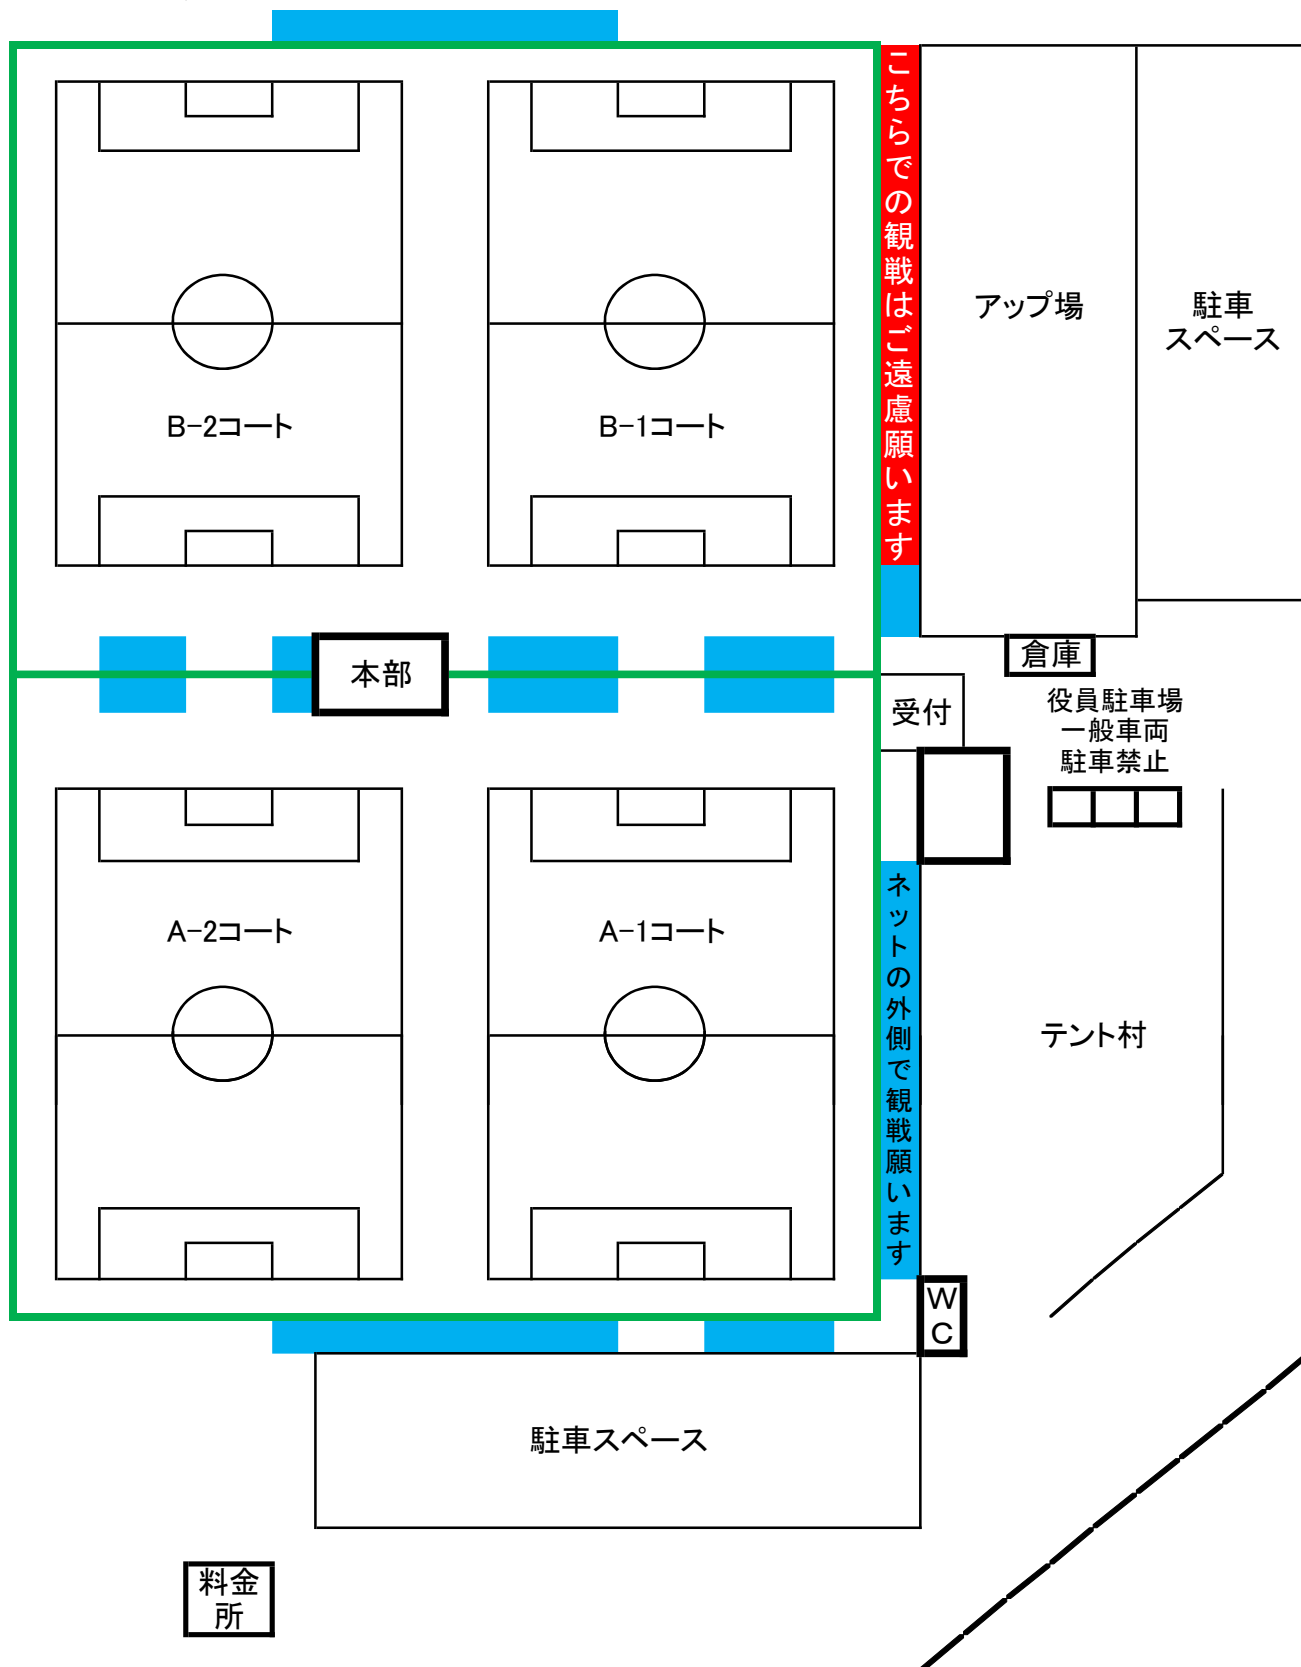

KFPレイアウト

- 1、入場の際は駐車証を提示の上、料金のお支払いをお願いします。
- 2、場内の道路上での駐停車・乗り降り・荷物の積み下ろし禁止
- 3、観戦は上記の水色のマーカー部でお願いします。
  アップ場の赤いマーカー部での観戦は禁止です。
- 4、マムシにご注意ください。
  グラウンド周辺の草むらには絶対に入らないでください。
  選手以外の応援のお子様にも徹底願います。